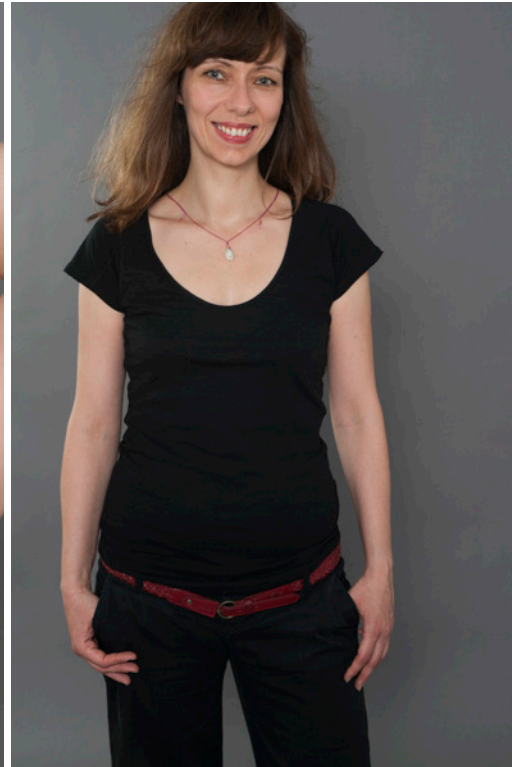

whiteout

## Sarina

born **1977**  
height **172cm** | size **36** | bwh **86/71/99** | shoes **38,5**  
hair **light brown** | eyes **green-grey**

Horstweg 40  
14059 Berlin

Call: +49 (0)30 250 40 690  
Cell: +49 (0)179 59 46 853