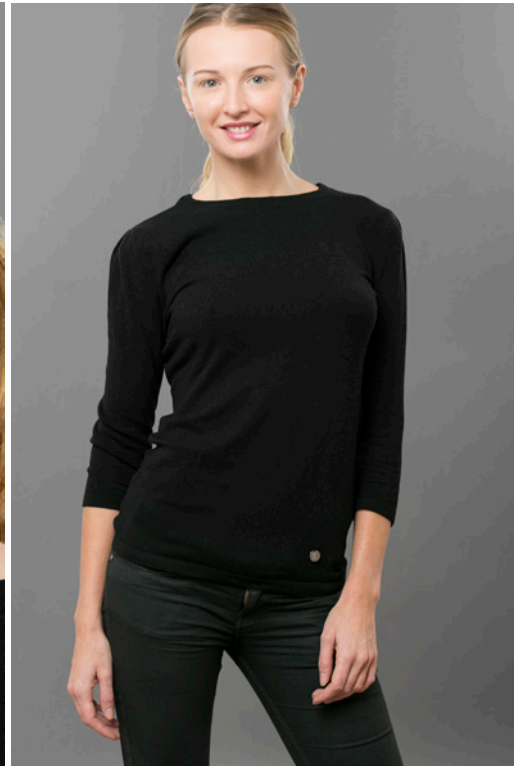

whiteout

## Maja

born **1984**  
height **178cm** | size **36** | bwh **87/63/93** | shoes **39**  
hair **dark brown** | eyes **green-blue**

Horstweg 40  
14059 Berlin

Call: +49 (0)30 250 40 690  
Cell: +49 (0)179 59 46 853