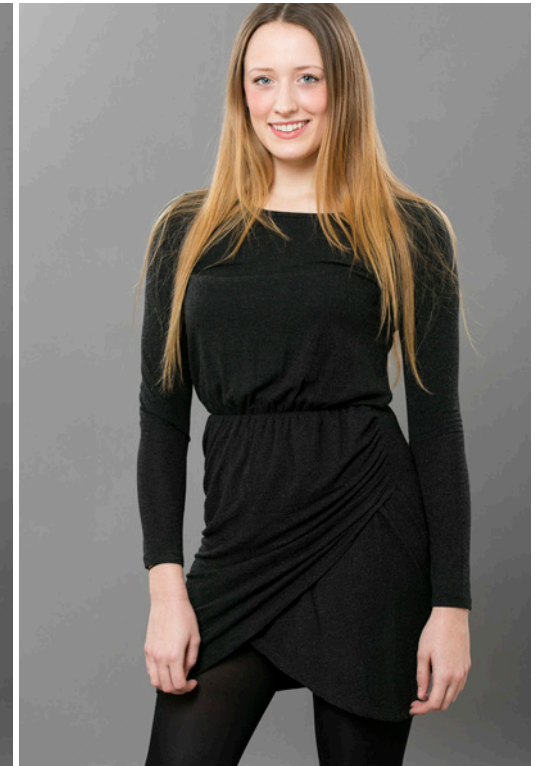

whiteout

Lara Lucia

born **1993**
height **166cm** | size **36** | bwh **86/67/92** | shoes **38/39**
hair **dark blond** | eyes **blue**

Horstweg 40
14059 Berlin

Call: +49 (0)30 250 40 690
Cell: +49 (0)179 59 46 853