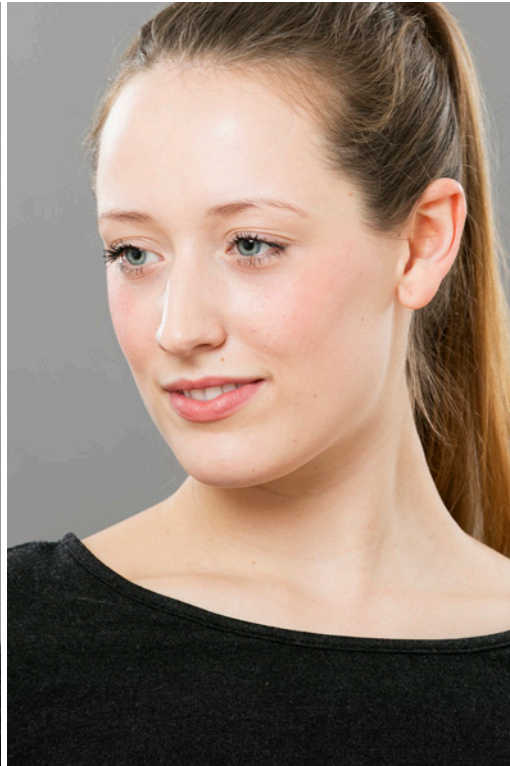

whiteout

Lara Lucia

born **1993**
height **166cm** | size **36** | bwh **86/67/92** | shoes **38/39**
hair **dark blond** | eyes **blue**

Horstweg 40
14059 Berlin

Call: +49 (0)30 250 40 690
Cell: +49 (0)179 59 46 853