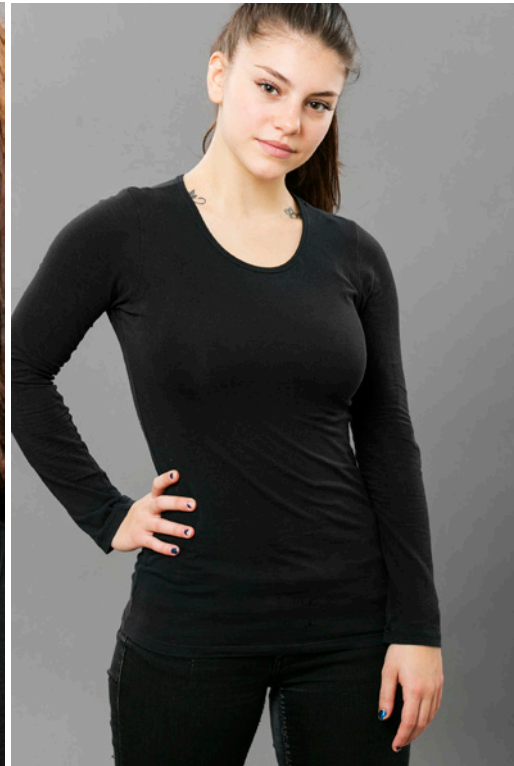

whiteout

## Annabelle

born **1992**  
height **155cm** | size **34/36** | shoes **36**  
hair **brown** | eyes **brown**

Horstweg 40  
14059 Berlin

Call: +49 (0)30 250 40 690  
Cell: +49 (0)179 59 46 853

[office@whiteoutagency.com](mailto:office@whiteoutagency.com)