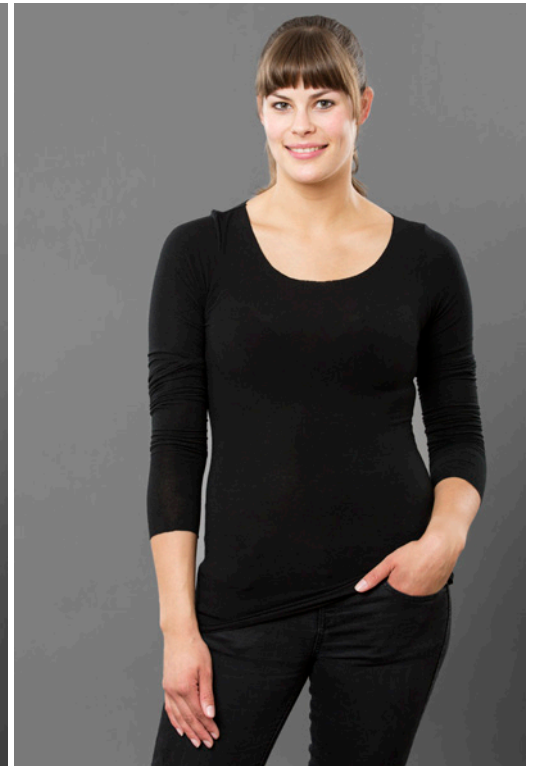

whiteout

## Anna

born **1988**  
height **178cm** | size **38** | bwh **89/70/98** | shoes **39**  
hair **brown** | eyes **green**

Horstweg 40  
14059 Berlin

Call: +49 (0)30 250 40 690  
Cell: +49 (0)179 59 46 853